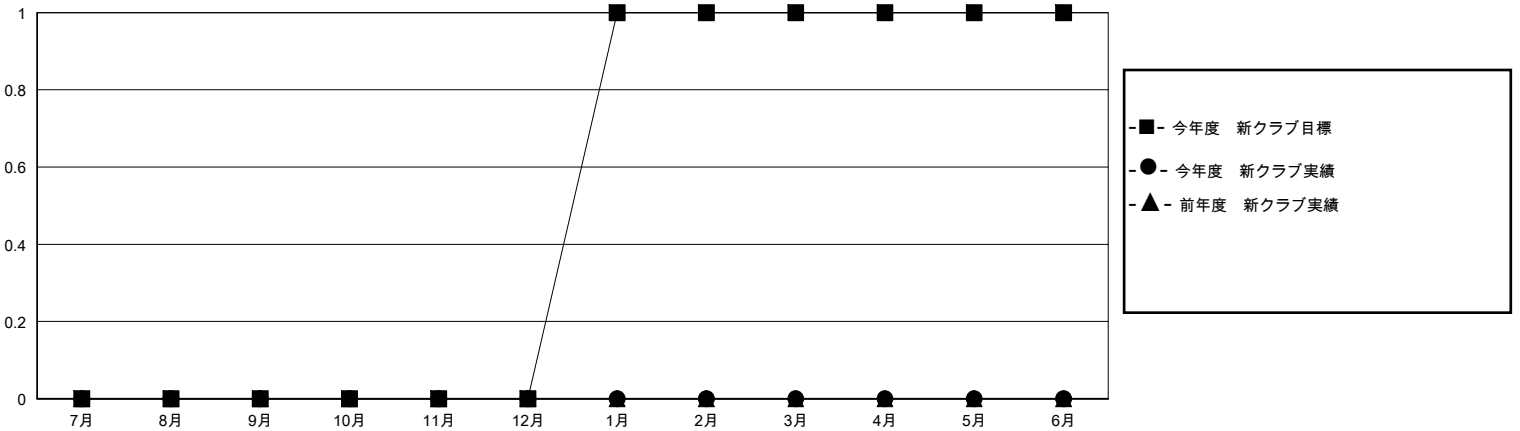

MONTHLY MEMBERSHIP PROGRESS REPORT

District 331 C

Results as of: 9/30/2024

GMT:

地域 JAPAN

GMT会則地域

クラブ				名			
結果 : 2024-2025				結果 : 2024-2025			
四半期	新クラブ目標	新クラブ	解散クラブ	四半期	会員純増目標	会員増強実績	退会者(転籍を含む)実際
7月/8月/9月	0	0	0	7月/8月/9月	20	48	25
10月/11月/12月	0	0	0	10月/11月/12月	25	0	0
1月/2月/3月	1	0	0	1月/2月/3月	35	0	0
4月/5月/6月	0	0	0	4月/5月/6月	20	0	0

新クラブ目標及び実績累計

会員目標及び実績累計

解散クラブ: 0	22 CLUBS OF 43 一名以上の新会員を登録	男女別 男性 1,210 (80.77%) 女性 288 (19.23%)
退会者 物故会員 0 クラブ解散 0 その他 25 合計 25	会員累計データを見るには、ここをクリック	世帯主/家族会員合計 0 国際会費半額の家族会員 0