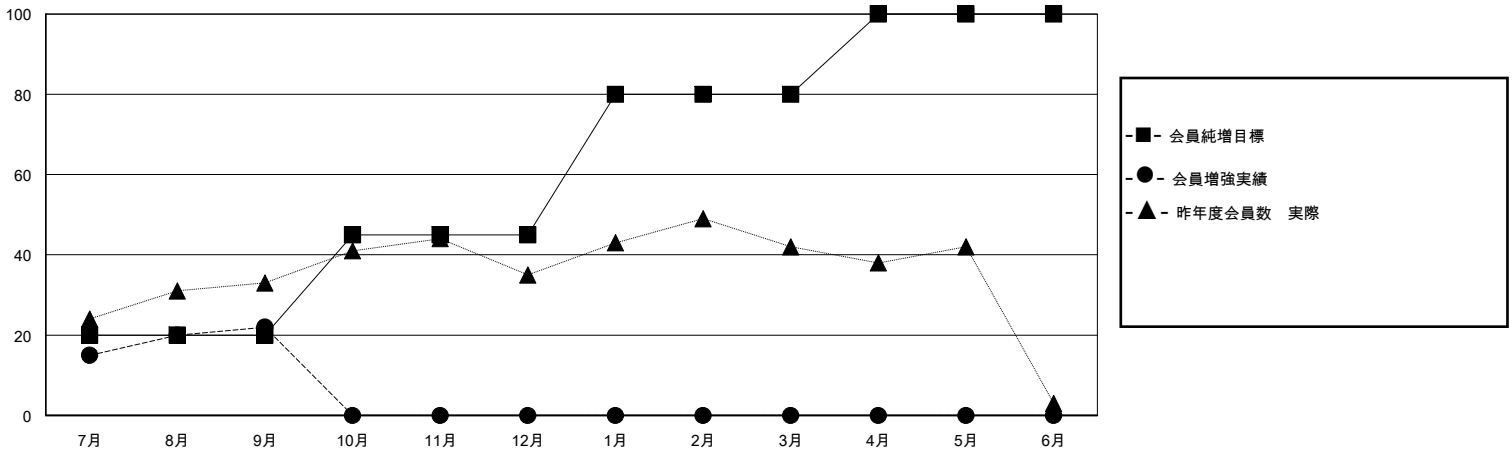

MONTHLY MEMBERSHIP PROGRESS REPORT

District 331 C

Results as of: 9/30/2024

GMT:

地域 JAPAN

GMT会則地域

クラブ				名			
結果 : 2024-2025				結果 : 2024-2025			
四半期	新クラブ目標	新クラブ	解散クラブ	四半期	会員純増目標	会員増強実績	退会者(転籍を含む)実際
7月/8月/9月	0	0	0	7月/8月/9月	20	48	25
10月/11月/12月	0	0	0	10月/11月/12月	25	0	0
1月/2月/3月	1	0	0	1月/2月/3月	35	0	0
4月/5月/6月	0	0	0	4月/5月/6月	20	0	0

新クラブ目標及び実績累計

会員目標及び実績累計

解散クラブ: 0	22 CLUBS OF 43 一名以上の新会員を登録	男女別 男性 1,210 (80.77%) 女性 288 (19.23%)
退会者 物故会員 0 クラブ解散 0 その他 25 合計 25	会員累計データを見るには、ここをクリック	世帯主/家族会員合計 0 国際会費半額の家族会員 0